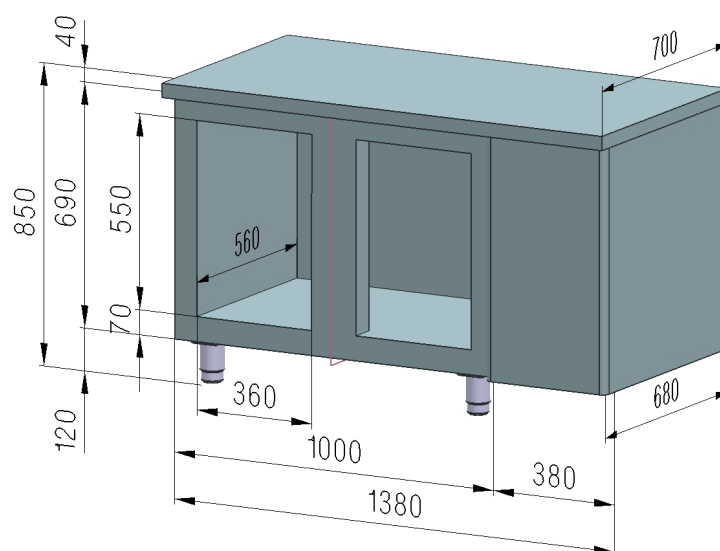

Technický list

Vlastnosti produktu

Stůl chladicí elektrický GN 1/1, 2 dveře, s dřezem a lemem, nerez, 230 V OOP

Model	Sap kód	00003900
SCH 2D DSL	Skupina artiklů	Stoly chladicí a mrazicí

– Max. teplota okolí [°C]: 43

Sap kód	00003900	Hmotnost netto [kg]	100.00
Šířka netto [mm]	1380	Příkon elektrický [kW]	0.320
Hloubka netto [mm]	700	Napájení	230 V / 1N - 50 Hz
Výška netto [mm]	850		

Technický list

Technický výkres

Stůl chladicí elektrický GN 1/1, 2 dveře, s dřezem a lemem, nerez, 230 V OOP

Model	Sap kód	00003900
SCH 2D DSL	Skupina artiklů	Stoly chladicí a mrazicí

Technický list

Technické parametry

Stůl chladicí elektrický GN 1/1, 2 dveře, s dřezem a lemem, nerez, 230 V OOP

Model	Sap kód	00003900
SCH 2D DSL	Skupina artiklů	Stoly chladicí a mrazicí

1. Sap kód:

00003900

2. Šířka netto [mm]:

1380

3. Hloubka netto [mm]:

700

4. Výška netto [mm]:

850