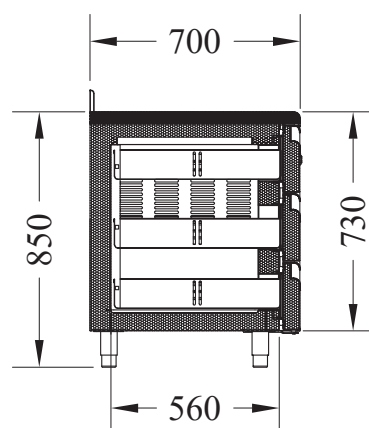

Sap kód	00003900	Hmotnost netto [kg]	100.00
Šířka netto [mm]	1380	Příkon elektrický [kW]	0.320
Hloubka netto [mm]	700	Napájení	230 V / 1N - 50 Hz
Výška netto [mm]	850		

Technický list

Technický výkres

Stůl chladicí elektrický GN 1/1, 2 dveře, s dřezem a lemem, nerez, 230 V OOP

Model	Sap kód	00003900
SCH 2D DSL	Skupina artiklů	Stoly chladicí a mrazicí

Technický list

Technické parametry

Stůl chladicí elektrický GN 1/1, 2 dveře, s dřezem a lemem, nerez, 230 V OOP

Model	Sap kód	00003900
SCH 2D DSL	Skupina artiklů	Stoly chladicí a mrazicí

1. Sap kód:

00003900

2. Šířka netto [mm]:

1380

3. Hloubka netto [mm]:

700

4. Výška netto [mm]:

850

17. Průřez vodičů CU [mm²]:

0,5

- Výkon (kW): 2,4-3,3 (230 V)