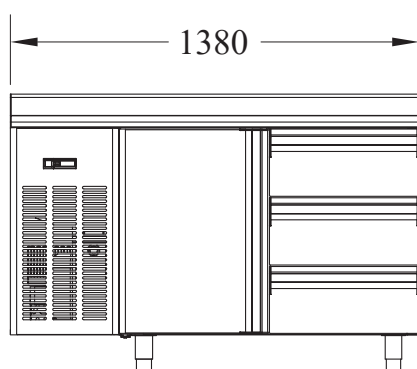

Sap kód	00003900	Hmotnost netto [kg]	100.00
Šířka netto [mm]	1380	Příkon elektrický [kW]	0.320
Hloubka netto [mm]	700	Napájení	230 V / 1N - 50 Hz
Výška netto [mm]	850		

Technický list

Technický výkres

Stůl chladicí elektrický GN 1/1, 2 dveře, s dřezem a lemem, nerez, 230 V OOP

Model	Sap kód	00003900
SCH 2D DSL	Skupina artiklů	Stoly chladicí a mrazicí

Technický list

Technické parametry

Stůl chladicí elektrický GN 1/1, 2 dveře, s dřezem a lemem, nerez, 230 V OOP

Model	Sap kód	00003900
SCH 2D DSL	Skupina artiklů	Stoly chladicí a mrazicí

1. Sap kód:

00003900

2. Šířka netto [mm]:

1380

3. Hloubka netto [mm]:

700

4. Výška netto [mm]:

850

5. Hmotnost netto [kg]:

100.00

6. Šířka brutto [mm]:

1450

7. Hloubka brutto [mm]:

750

8. Výška brutto [mm]:

900